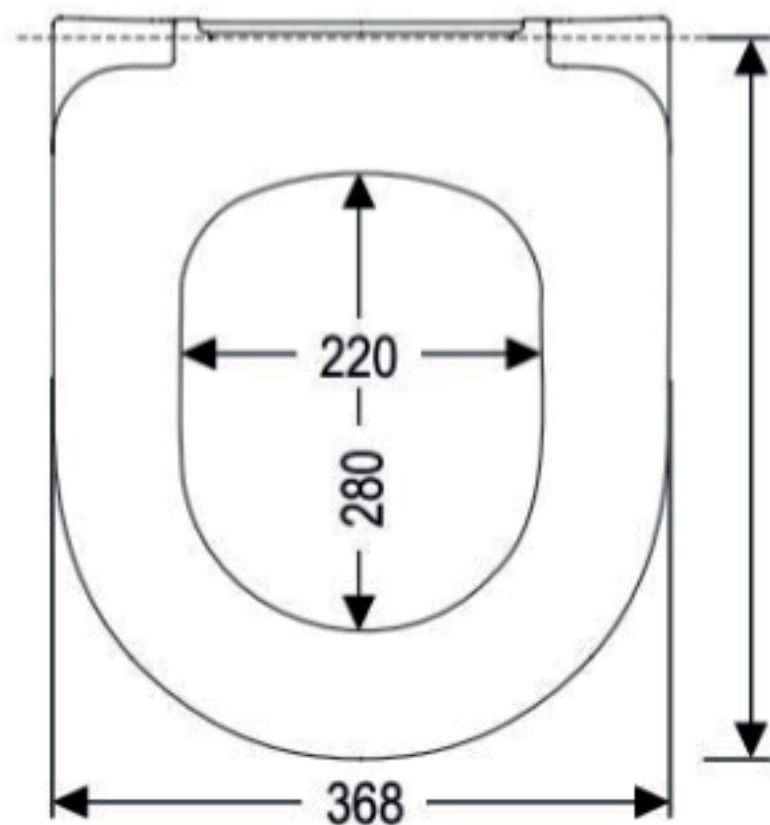

Flo gulvstående toiletter

Flo væghængte toiletter

File 2.0 væghængte toiletter

Glomp gulvstående toilet - 321108MH

Glomp BTW gulvstående toilet - 321109MH

Glomp væghængt toilet - 311409MH

LAVABO®

Model højde:
57,1 mm